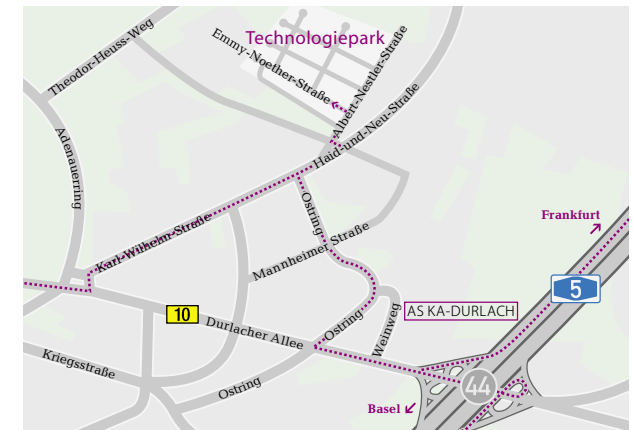

Wegbeschreibung Technologiepark Karlsruhe

Mit dem Auto

- Über die Autobahn A 5
Ausfahrt Karlsruhe-Durlach Richtung Stadtmitte. Der Ausschilderung Technologiepark folgen. Direkt nach der Bahnbrücke Richtung Stutensee, rechts auf den Ostring. Bei vierspuriger Querstraße Haid-und-Neu-Straße rechts. An der nächsten Kreuzung links in den Hirtenweg. Dann gleich rechts in die Albert-Nestler-Straße.

Mit der Bahn

- Vom Hauptbahnhof alle 10 Min.
- Mit der Straßenbahnlinie 4 Richtung Waldstadt
- Bis Haltestelle Hirtenweg/Technologiepark (ca. 20 Min. Fahrt)

TPK
Technologiepark Karlsruhe GmbH

Emmy-Noether-Straße 9 Tel. 0721 6105-01
76131 Karlsruhe Fax 0721 6105-199