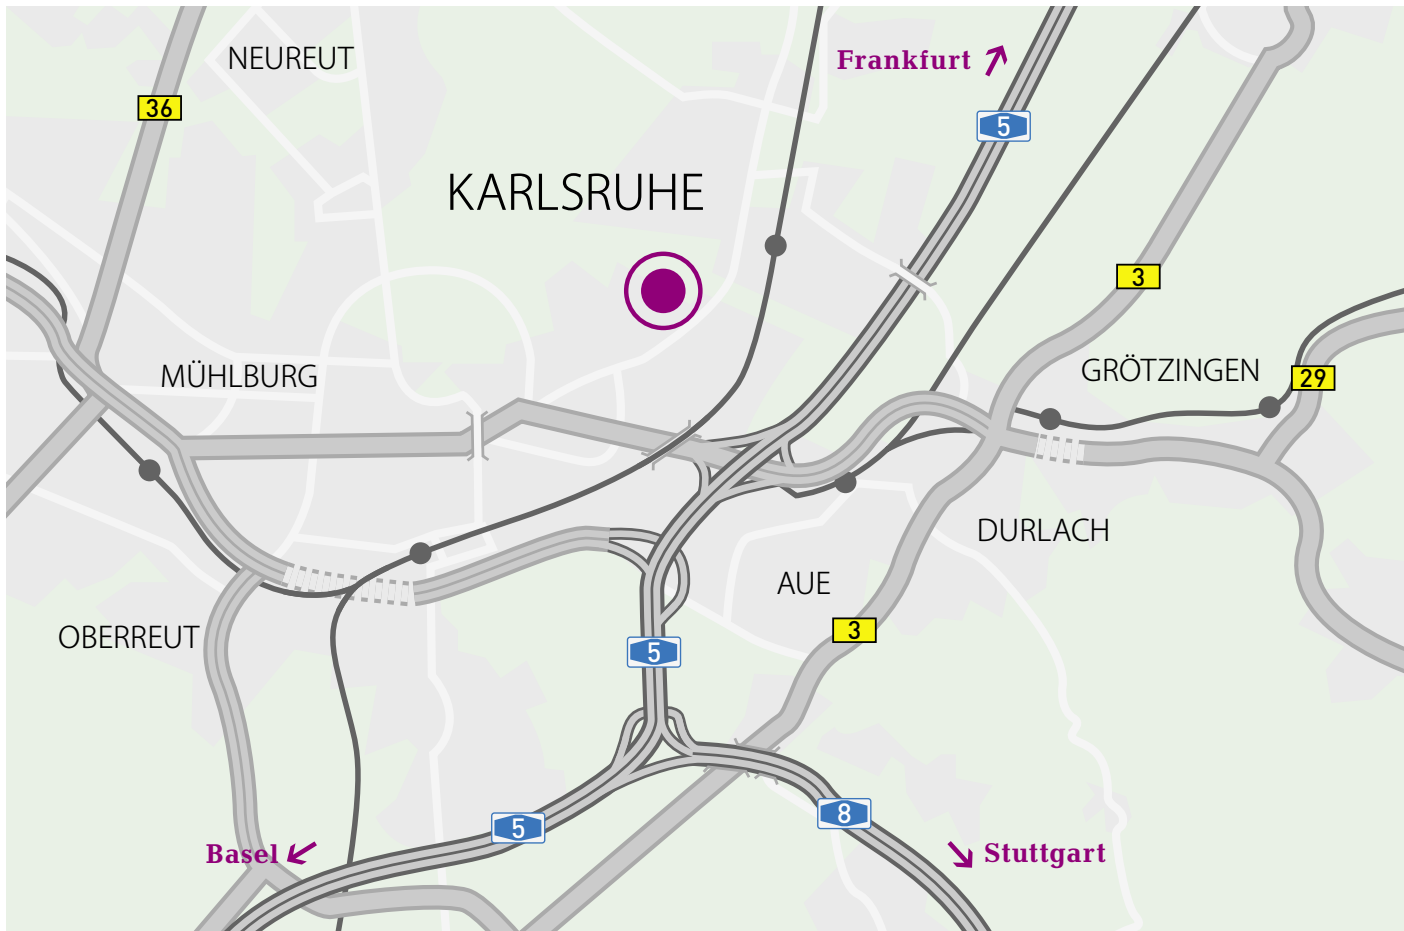

Wegbeschreibung Technologiepark Karlsruhe

Mit dem Auto

- Über die Autobahn A 5
Ausfahrt Karlsruhe-Durlach Richtung Stadtmitte. Der Ausschilderung Technologiepark folgen. Direkt nach der Bahnbrücke Richtung Stutensee, rechts auf den Ostring. Bei vierspuriger Querstraße Haid-und-Neu-Straße rechts. An der nächsten Kreuzung links in den Hirtenweg. Dann gleich rechts in die Albert-Nestler-Straße.

Mit der Bahn

- Vom Hauptbahnhof alle 10 Min.
- Mit der Straßenbahnlinie 4 Richtung Waldstadt
- Bis Haltestelle Hirtenweg/Technologiepark (ca. 20 Min. Fahrt)

TPK
Technologiepark Karlsruhe GmbH

Emmy-Noether-Straße 9 Tel. 0721 6105-01
76131 Karlsruhe Fax 0721 6105-199