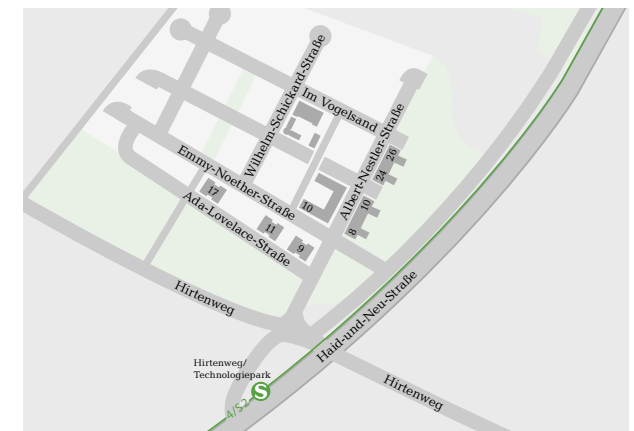

Wegbeschreibung Technologiepark Karlsruhe

Mit dem Auto

- Über die Autobahn A 5
Ausfahrt Karlsruhe-Durlach Richtung Stadtmitte. Der Ausschilderung Technologiepark folgen. Direkt nach der Bahnbrücke Richtung Stutensee, rechts auf den Ostring. Bei vierspuriger Querstraße Haid-und-Neu-Straße rechts. An der nächsten Kreuzung links in den Hirtenweg. Dann gleich rechts in die Albert-Nestler-Straße.

Mit der Bahn

- Vom Hauptbahnhof alle 10 Min.
- Mit der Straßenbahnlinie 4 Richtung Waldstadt
- Bis Haltestelle Hirtenweg/Technologiepark (ca. 20 Min. Fahrt)

TPK
Technologiepark Karlsruhe GmbH

Emmy-Noether-Straße 9 Tel. 0721 6105-01
76131 Karlsruhe Fax 0721 6105-199